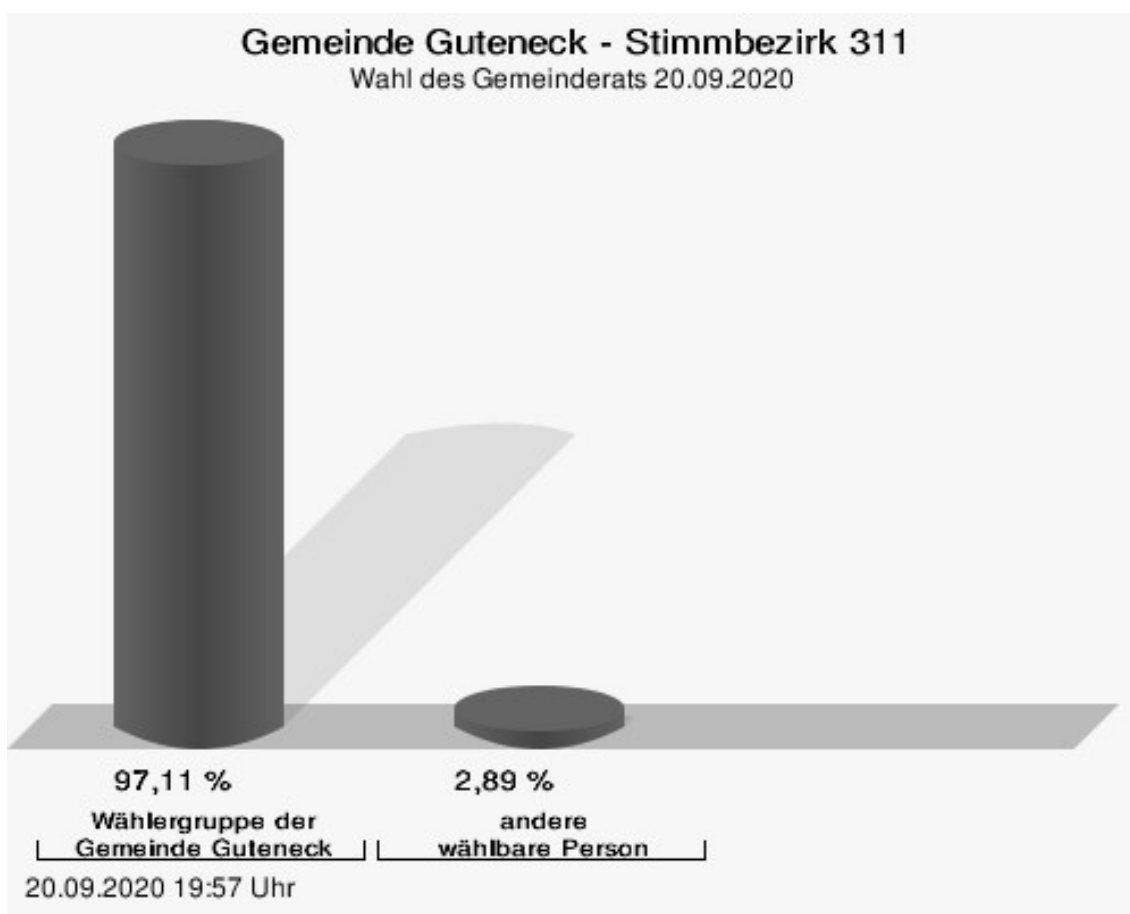

Folgende Kandidaten wurden gewählt:

Partei	Kandidat	Mandat
--------	----------	--------

Stimmbezirke

Stimmbezirk 301

	Anzahl	Prozent
WGGG	1.203	99,01 %
Anita Bauer, WGGG	121	10,06 %
Katharina Haas, WGGG	76	6,32 %
Rainer Süß, WGGG	60	4,99 %
Gerhard Lottner, WGGG	70	5,82 %
Reinhard Wilhelm, WGGG	70	5,82 %
Wolfgang jun. Blödt, WGGG	113	9,39 %
Michael Schwarz, WGGG	37	3,08 %
Gertraud Schichtl, WGGG	79	6,57 %
Alois Schwandtner, WGGG	55	4,57 %
Jonas Schmucker, WGGG	65	5,40 %
Lukas Irlbacher, WGGG	68	5,65 %
Roland Kederer, WGGG	77	6,40 %
Christian Schäffer, WGGG	49	4,07 %
Johann jun. Kiendl, WGGG	95	7,90 %
Sebastian Frey, WGGG	66	5,49 %
Johannes Dirschwigl, WGGG	102	8,48 %

Wahlbeteiligung

Stimmbezirk 311

	Anzahl	Prozent
WGGG	1.747	97,11 %
Anita Bauer, WGGG	154	8,82 %
Katharina Haas, WGGG	128	7,33 %
Rainer Süß, WGGG	59	3,38 %
Gerhard Lottner, WGGG	92	5,27 %
Reinhard Wilhelm, WGGG	138	7,90 %
Wolfgang jun. Blödt, WGGG	155	8,87 %
Michael Schwarz, WGGG	69	3,95 %
Gertraud Schichtl, WGGG	100	5,72 %
Alois Schwandtner, WGGG	84	4,81 %
Jonas Schmucker, WGGG	96	5,50 %
Lukas Irlbacher, WGGG	157	8,99 %
Roland Kederer, WGGG	99	5,67 %
Christian Schäffer, WGGG	45	2,58 %
Johann jun. Kiendl, WGGG	136	7,78 %
Sebastian Frey, WGGG	102	5,84 %
Johannes Dirschwigl, WGGG	133	7,61 %