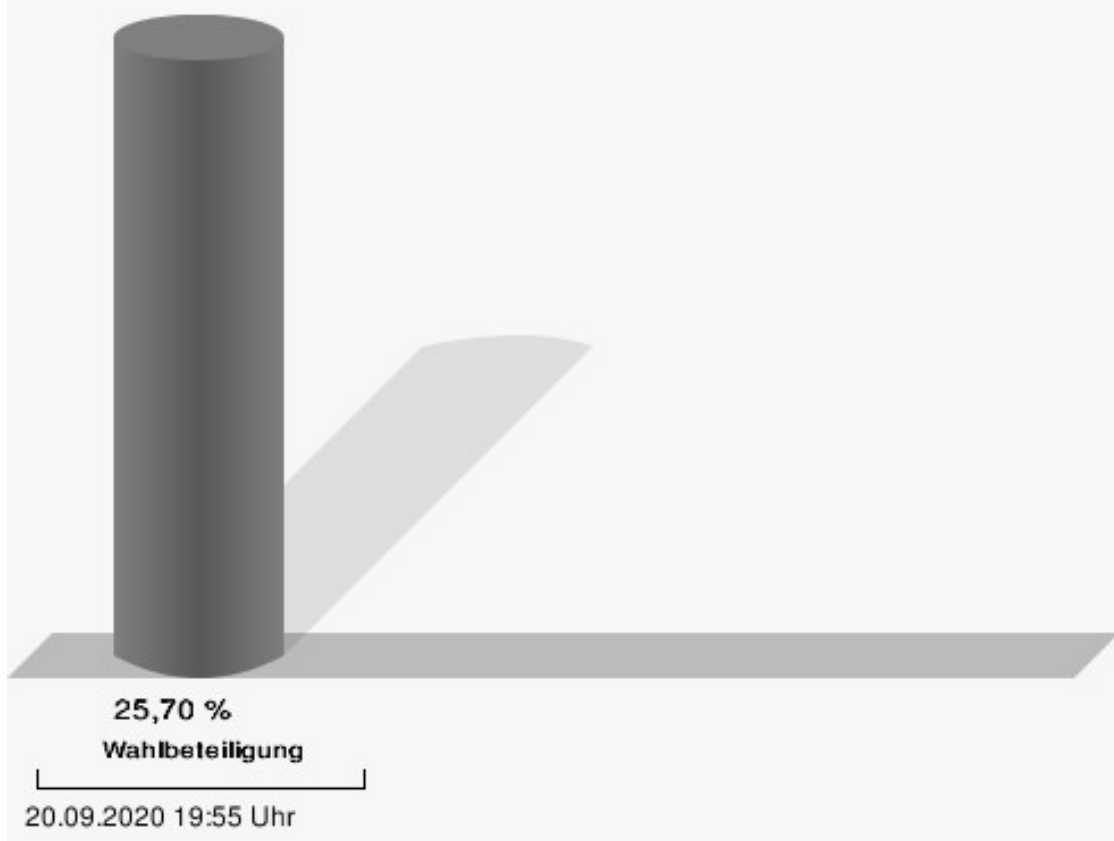

Wahlbeteiligung

Stimmbezirk 311

	Anzahl	Prozent
WGGG	1.747	97,11 %
Anita Bauer, WGGG	154	8,82 %
Katharina Haas, WGGG	128	7,33 %
Rainer Süß, WGGG	59	3,38 %
Gerhard Lottner, WGGG	92	5,27 %
Reinhard Wilhelm, WGGG	138	7,90 %
Wolfgang jun. Blödt, WGGG	155	8,87 %
Michael Schwarz, WGGG	69	3,95 %
Gertraud Schichtl, WGGG	100	5,72 %
Alois Schwandtner, WGGG	84	4,81 %
Jonas Schmucker, WGGG	96	5,50 %
Lukas Irlbacher, WGGG	157	8,99 %
Roland Kederer, WGGG	99	5,67 %
Christian Schäffer, WGGG	45	2,58 %
Johann jun. Kiendl, WGGG	136	7,78 %
Sebastian Frey, WGGG	102	5,84 %
Johannes Dirschwigl, WGGG	133	7,61 %