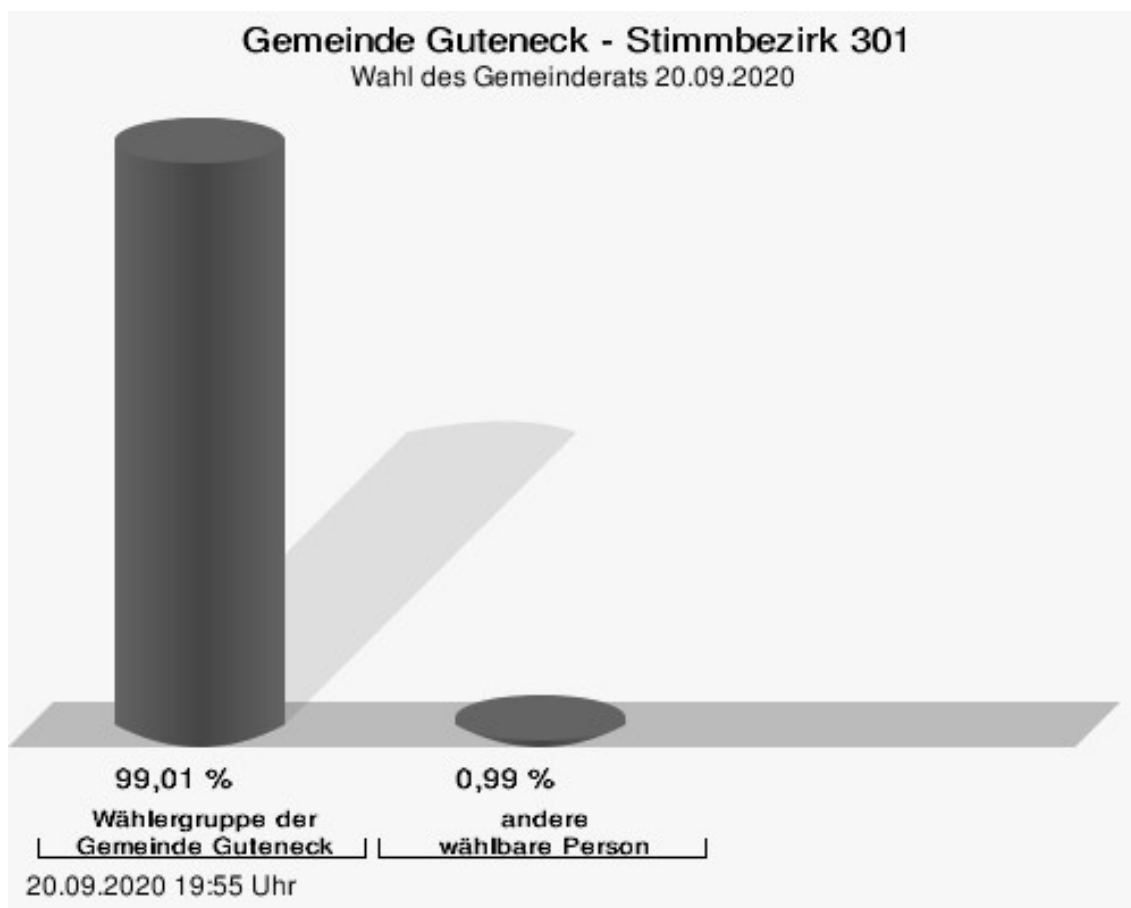

Folgende Kandidaten wurden gewählt:

Partei	Kandidat	Mandat
--------	----------	--------

Stimmbezirke

Stimmbezirk 301

	Anzahl	Prozent
WGGG	1.203	99,01 %
Anita Bauer, WGGG	121	10,06 %
Katharina Haas, WGGG	76	6,32 %
Rainer Süß, WGGG	60	4,99 %
Gerhard Lottner, WGGG	70	5,82 %
Reinhard Wilhelm, WGGG	70	5,82 %
Wolfgang jun. Blödt, WGGG	113	9,39 %
Michael Schwarz, WGGG	37	3,08 %
Gertraud Schichtl, WGGG	79	6,57 %
Alois Schwandtner, WGGG	55	4,57 %
Jonas Schmucker, WGGG	65	5,40 %
Lukas Irlbacher, WGGG	68	5,65 %
Roland Kederer, WGGG	77	6,40 %
Christian Schäffer, WGGG	49	4,07 %
Johann jun. Kiendl, WGGG	95	7,90 %
Sebastian Frey, WGGG	66	5,49 %
Johannes Dirschwigl, WGGG	102	8,48 %

Wahlbeteiligung

Stimmbezirk 311

	Anzahl	Prozent
WGGG	1.747	97,11 %
Anita Bauer, WGGG	154	8,82 %
Katharina Haas, WGGG	128	7,33 %
Rainer Süß, WGGG	59	3,38 %
Gerhard Lottner, WGGG	92	5,27 %
Reinhard Wilhelm, WGGG	138	7,90 %
Wolfgang jun. Blödt, WGGG	155	8,87 %
Michael Schwarz, WGGG	69	3,95 %
Gertraud Schichtl, WGGG	100	5,72 %
Alois Schwandtner, WGGG	84	4,81 %
Jonas Schmucker, WGGG	96	5,50 %
Lukas Irlbacher, WGGG	157	8,99 %
Roland Kederer, WGGG	99	5,67 %
Christian Schäffer, WGGG	45	2,58 %
Johann jun. Kiendl, WGGG	136	7,78 %
Sebastian Frey, WGGG	102	5,84 %
Johannes Dirschwigl, WGGG	133	7,61 %