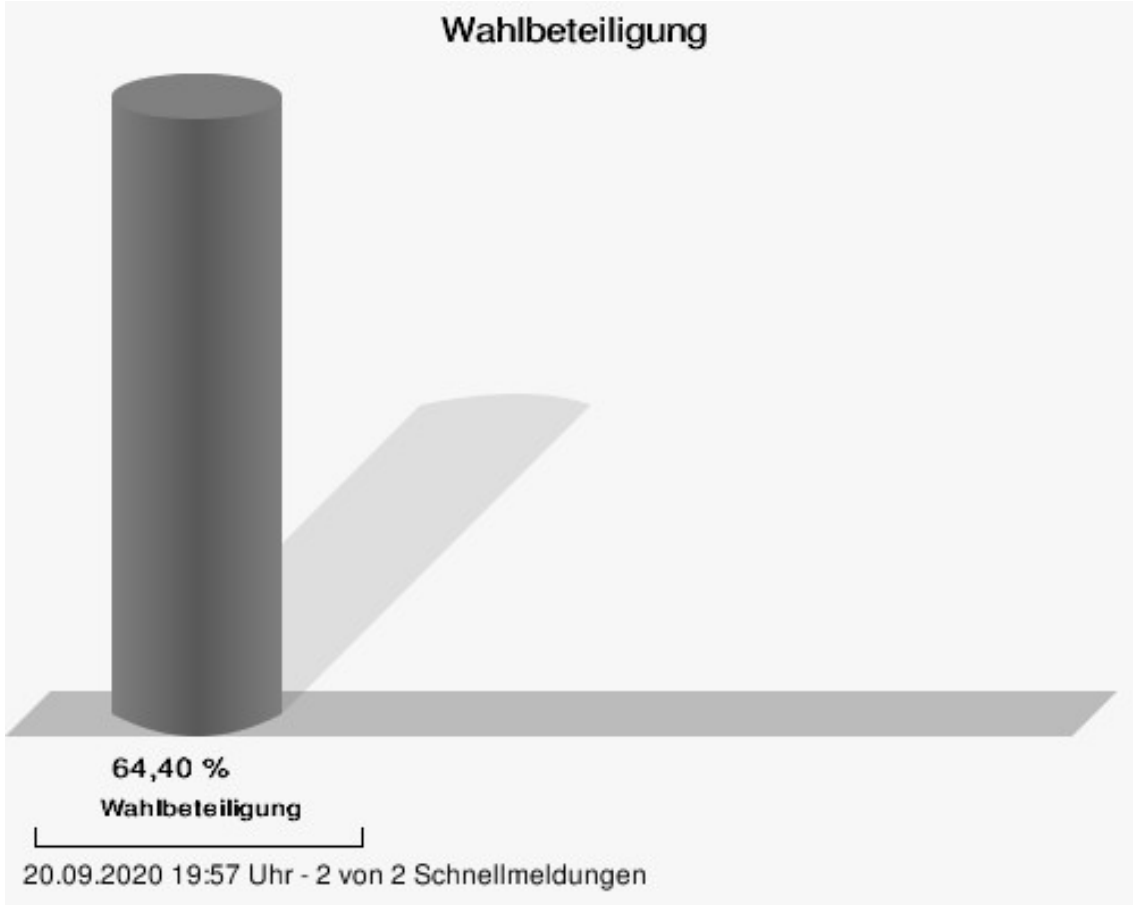

Folgende Kandidaten wurden gewählt:

Partei	Kandidat	Mandat