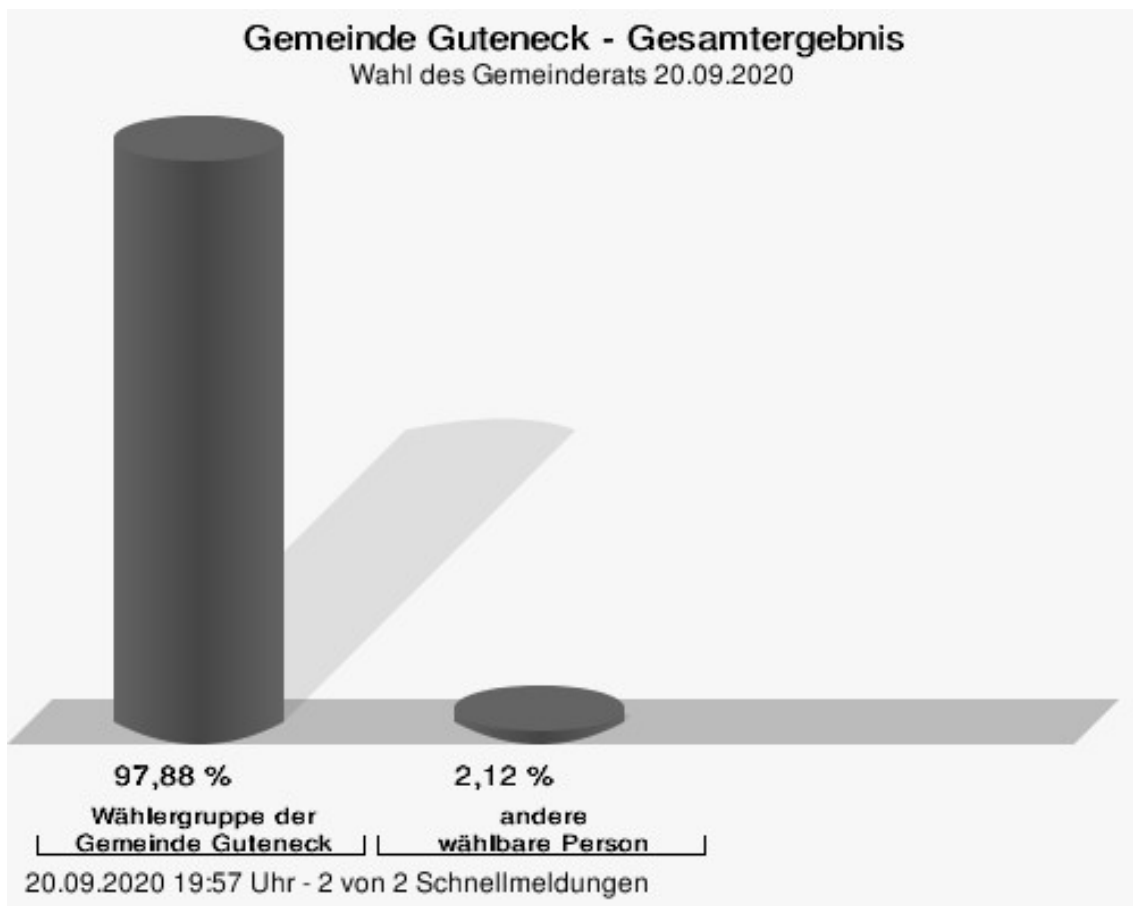

Wahl des Gemeinderats Gemeinde Guteneck

	Anzahl	Prozent
WGGG	2.950	97,88 %
Anita Bauer, WGGG	275	9,32 %
Katharina Haas, WGGG	204	6,92 %
Rainer Süß, WGGG	119	4,03 %
Gerhard Lottner, WGGG	162	5,49 %
Reinhard Wilhelm, WGGG	208	7,05 %
Wolfgang jun. Blödt, WGGG	268	9,08 %
Michael Schwarz, WGGG	106	3,59 %
Gertraud Schichtl, WGGG	179	6,07 %
Alois Schwandtner, WGGG	139	4,71 %
Jonas Schmucker, WGGG	161	5,46 %
Lukas Irlbacher, WGGG	225	7,63 %
Roland Kederer, WGGG	176	5,97 %
Christian Schäffer, WGGG	94	3,19 %
Johann jun. Kiendl, WGGG	231	7,83 %
Sebastian Frey, WGGG	168	5,69 %
Johannes Dirschwigl, WGGG	235	7,97 %